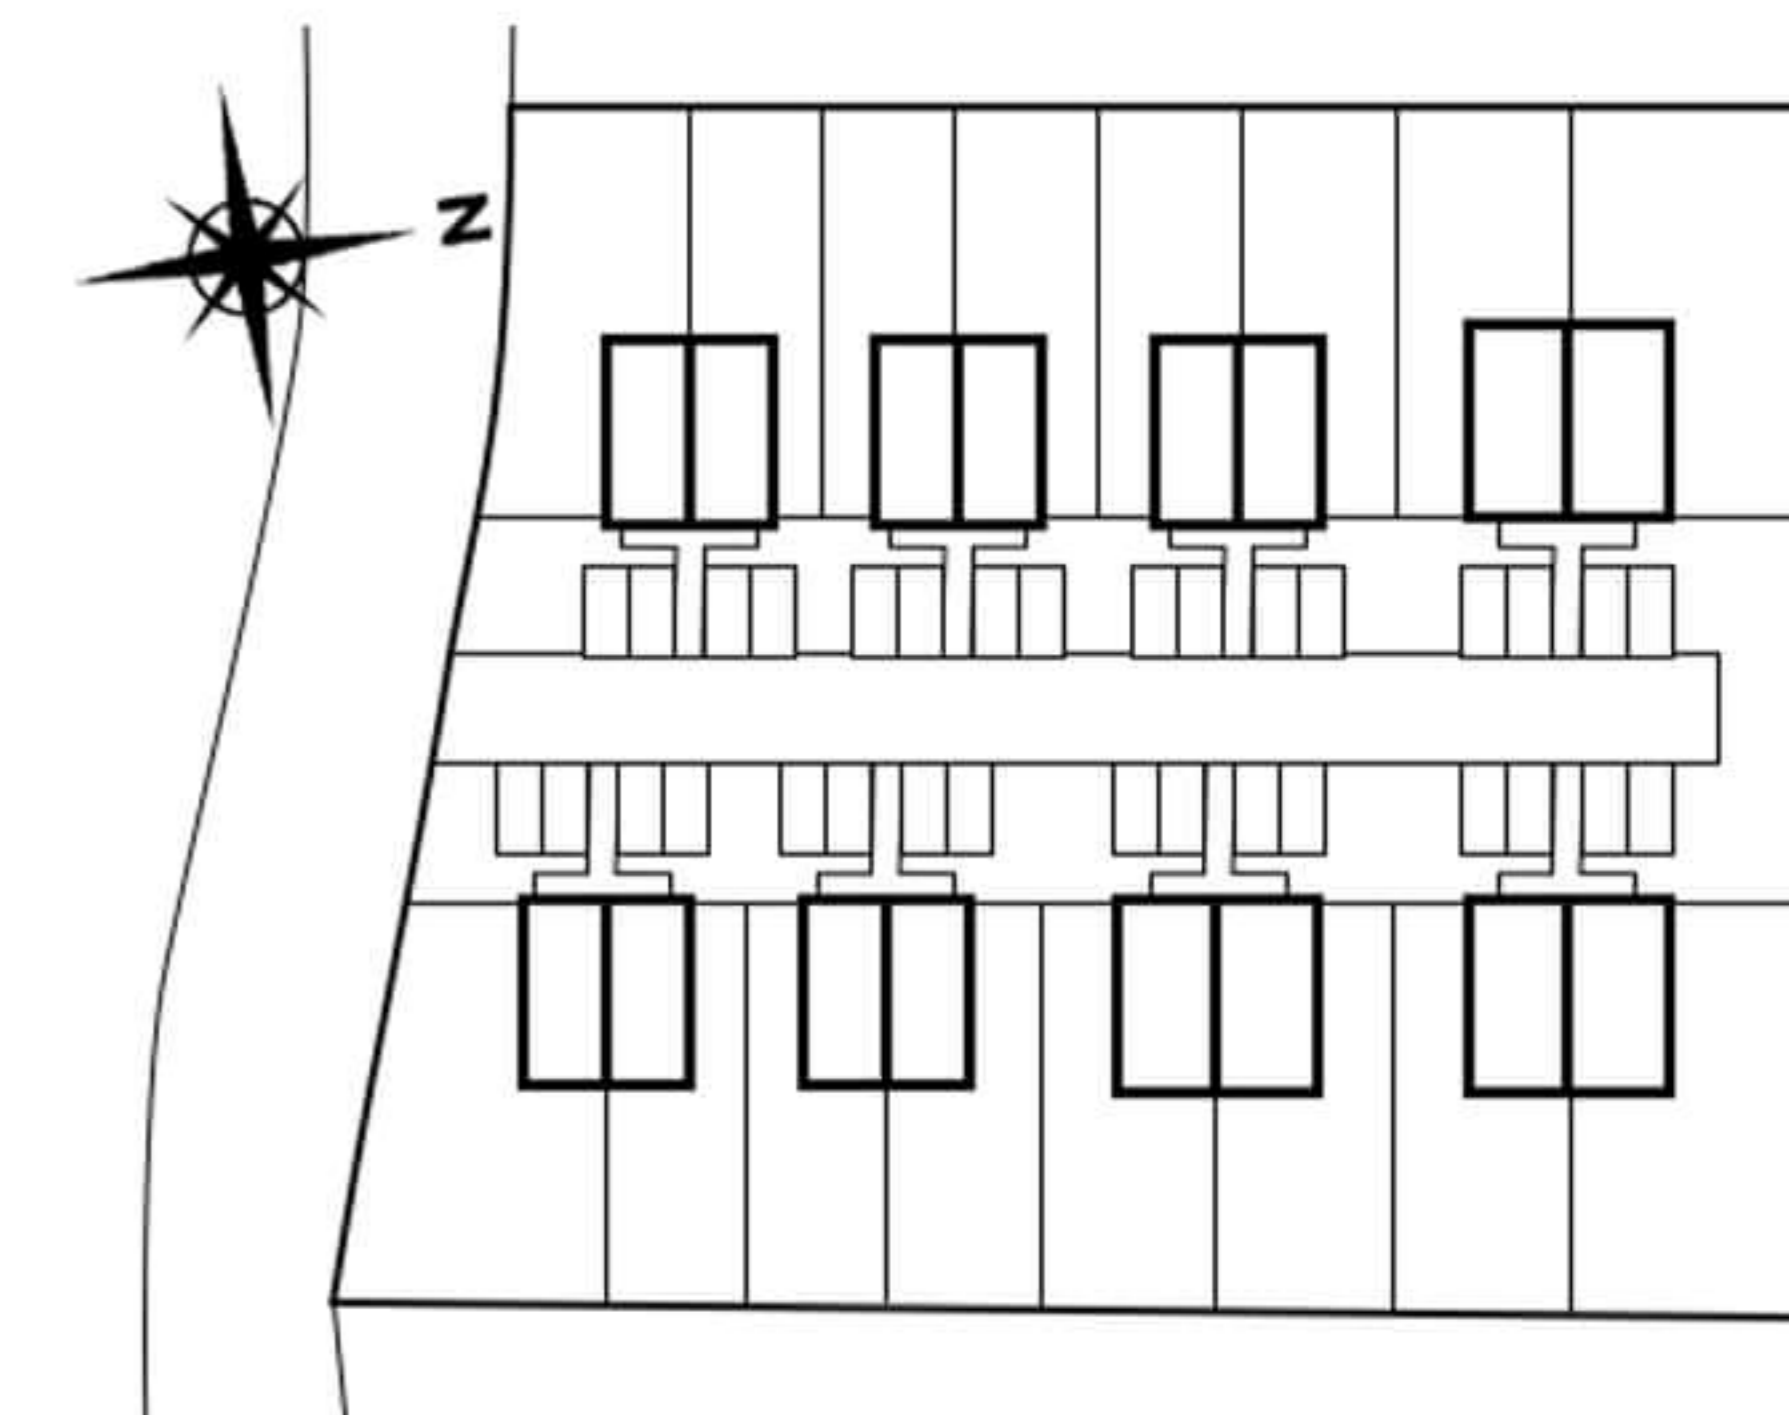

BRZOZOVA PARK

POW. DOMU 101,01 m²

PARTER 51,82 m²

A1. KOMUNIKACJA	7,42 m ²
A2. GABINET	9,07 m ²
A3. SALON Z ANEKSEM	30,39 m ²
A4. POM. GOSPODARCZE	3,34 m ²
A5. ŁAZIENKA	1,60 m ²

PIĘTRO 49,19 m²

A6. KORYTARZ	4,61 m ²
A7. POKÓJ	9,38 m ²
A8. POKÓJ	10,88 m ²
A9. ŁAZIENKA	6,35 m ²
A10. GARDEROBA	5,50 m ²
A11. POKÓJ	12,47 m ²