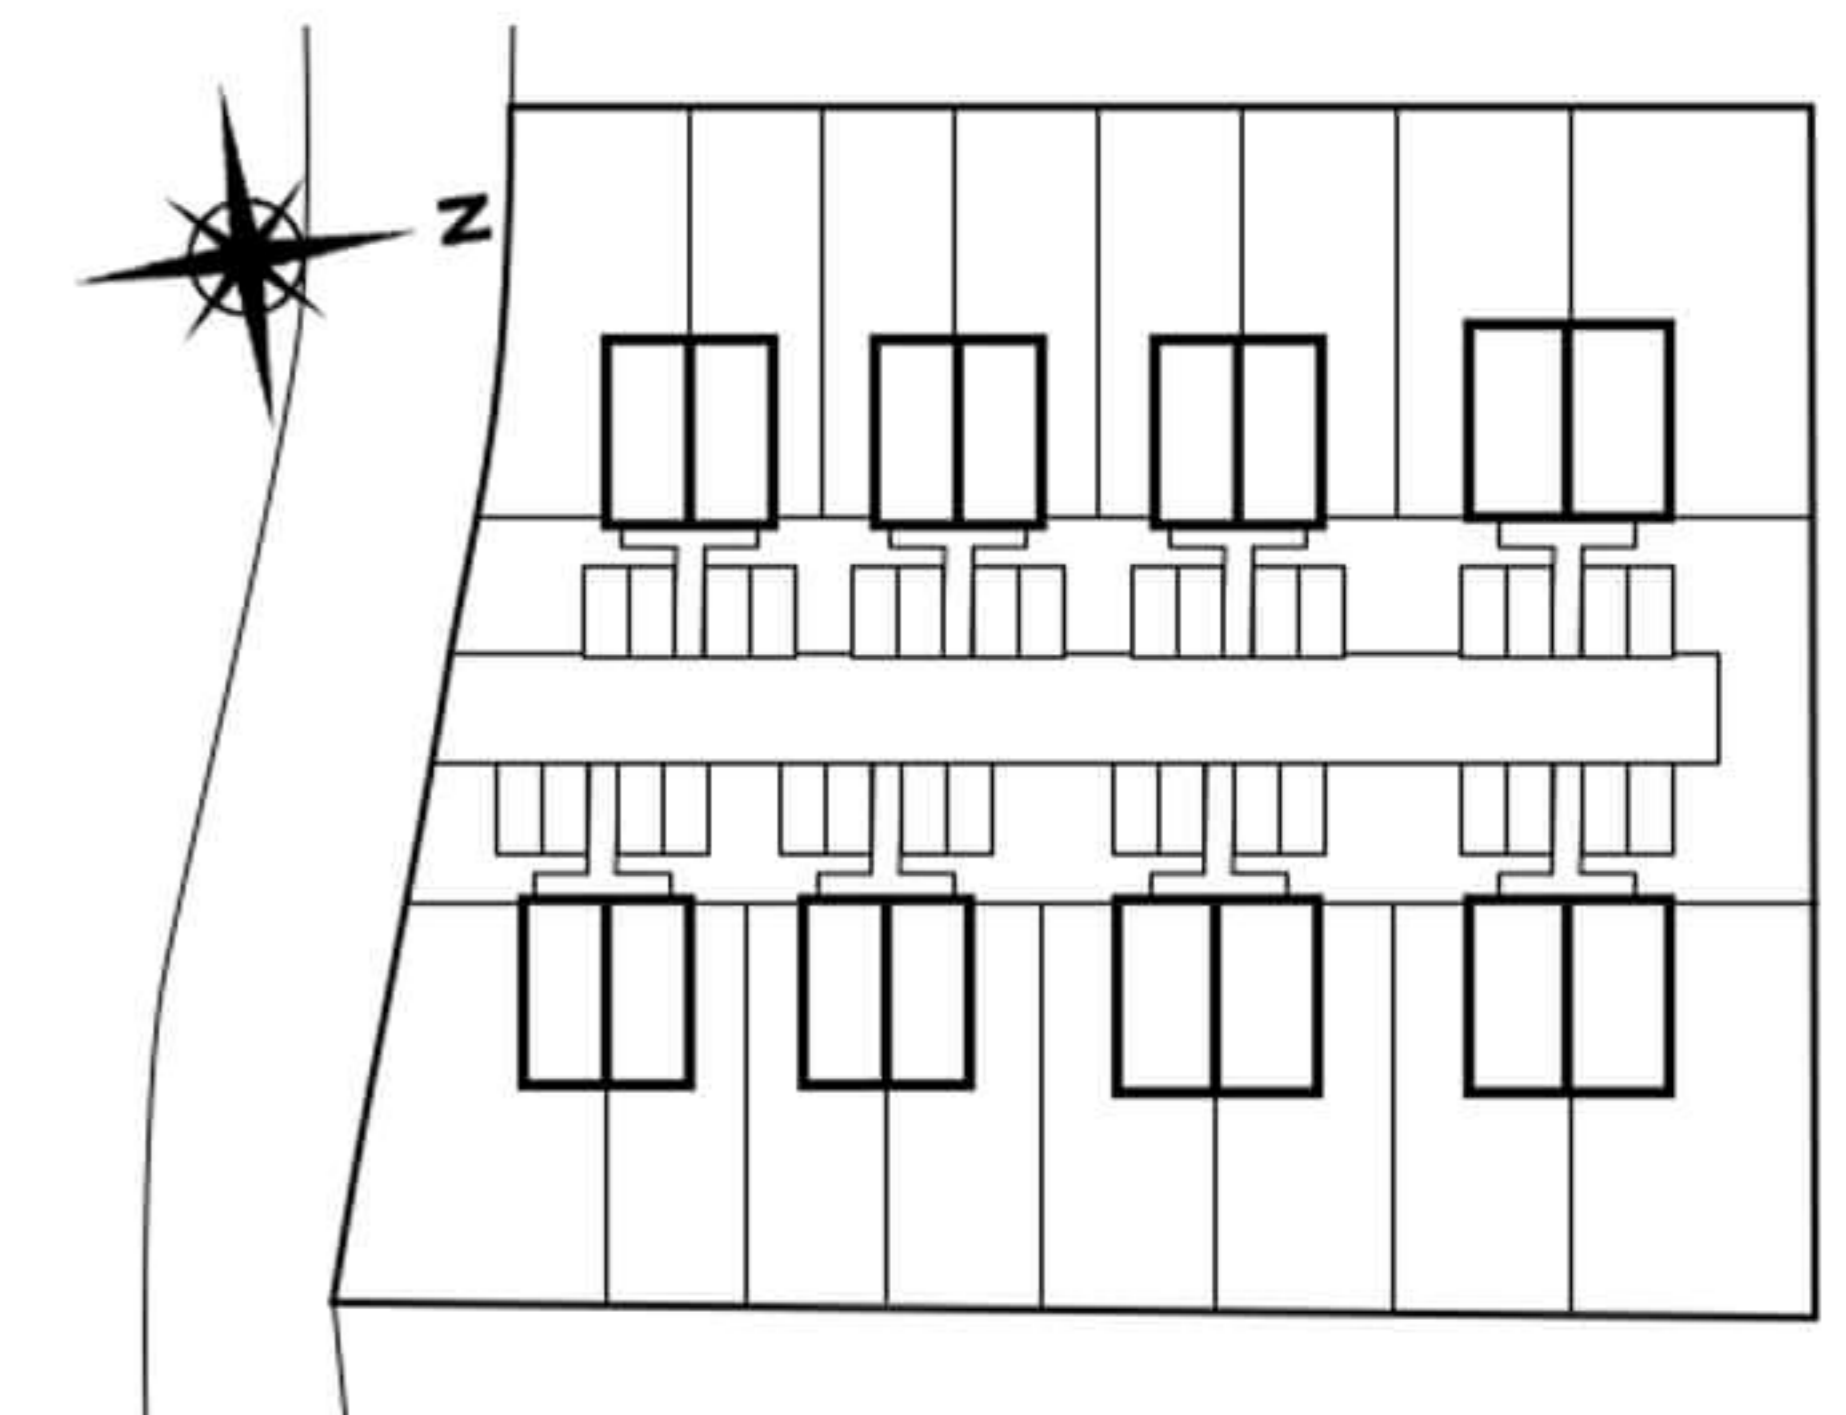

BRZOZOVA PARK

POW. DOMU 70,37 m²

PARTER 35,82 m²

1B. KOMUNIKACJA	2,83 m ²
2B. SALON Z ANEKSEM	30,45 m ²
3B. ŁAZIENKA	1,39 m ²
4B. POM. GOSPODARCZE	1,15 m ²

PIĘTRO 34,55 m²

5B. KORYTARZ	4,61 m ²
6B. GABINET	5,91 m ²
7B. POKÓJ	7,84 m ²
8B. ŁAZIENKA	5,24 m ²
9B. POKÓJ	10,95 m ²